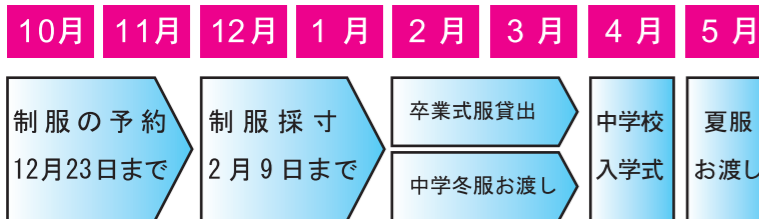

★制服を受け取るまでの流れ (お代は商品の受渡しの際)

★制服購入Q&A

育ち盛りなので制服はどれくらいのサイズを選べばいいの?
一般的に中学校 男子の場合は平均して10~15cmくらい、女子で5~10cm背がのびます。制服の下に体操服を着込む傾向にある学校だったら実身長+15cmが目安です。男子制服は成長対応!上着の袖やズボンの裾は伸ばす事が可能です! 女子は少し大きめをお勧めします。

※1月以降はご予約なしでも直接採寸を承らせていただきます。 ※事前にご連絡いただければ、混雑を避けてご案内出来ることもあります。

**中学校3年間
成長に伴う
修理は無料!**

修理無料箇所は下表のとおりです。

	上着	ズボン&スカート	その他
男子	そで丈 (+3cm)	ウエスト (±3cm) ズボン丈	ほつれ等
女子	そで丈 (+3cm)	ウエスト (±3cm) スカート丈	

●生地 の破れ等の修理も承ります (有料) お気軽にお問合せ下さい。

●繁忙期 (毎年3月中旬~4月中旬) は新入生入学準備のため修理サービスは利用出来ません。予めご了承ください。

予約特典1

早目の予約であれば、メーカーが協賛
通常より大変お得な値段で買えます!

10月末までの早期ご予約で¥3,000 off

※早期予約特典は10月31日までに来店または電話・FAXなどで申込みで

冬・夏制服上下を同時ご注文の方に限ります。(夏服キャンセル等で特典取消となります)

制服予約締切は12月23日までとなりますが、11月以降の予約は特典内容が変わります。

予約特典2

いつもの格好でもいいけど・・・
でも卒業式に一回着るだけにはもったいない。

先着で卒業式用ブレザージャケット無料レンタル

※制服早期予約者優先にて先着貸し出しとなります。サイズ・数量限定、返却時のクリーニング不要。

予約順にて貸し出しを行いますので必ずしも希望するサイズがご用意出来るとは限りませんので

予めご理解ご承知ください。

予約特典3

仲よし・子ども会・スポーツ少年団など
男女・違う学校で混同しての申込みもOK!

3名様以上のグループ予約で通学靴プレゼント

※当店指定の白靴になりますが、通常販売価格に差額分のお支払いで他メーカー品への変更もOK!

下取り値引き キャンペーン

期間: 令和6年10月~令和6年12/23

・サイズの小さくなった学生服
・丈の短くなったスラックスまたはスカートなどは
是非このチャンスに買い替えましょう!!

下取りだから買取価格より大変お得になっています。

中学校・高校の制服類を一回の下取りで

下記対象商品を購入時にお値引きをさせていただきます。

小学校体操服・靴・靴下・カバン・ヘルメット・カサ・シャツ類の
制服以外の下取りは対象外です。(※詳しくはお問合せください)

中・高男子服		中・高女子服	
上衣	¥1,000	上衣	¥1,000
冬スラックス	¥800	冬スカート	¥800
夏スラックス	¥500	夏スカート	¥500